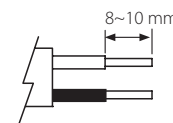

Kytettävä erillisessä rasiassa.

Inkoppling via separat dosa.

Ühendamine eraldi jaotuskarbi kaudu.

Connection in a separate terminal box.

Valaisimen saa asentaa vain sähköalan ammattilainen. Käytä ainoastaan syöttöjännitettä ja taajuutta joka on merkitty valaisimeen. Kytke virta pois päältä ennen asennusta tai huoltoa. Tämä asennusohje on säilytettävä ja sen on oltava käytössä asennuksessa ja huollossa. Valaisimen valonlähde ei ole vaihdettavissa. Vaihda tilalle uusi valaisin, jos valonlähde rikkoutuu (⚠️). Huolehdi valaisimen osien asianmukaisesta kierrätyksestä. Käytöstä poistetut sähkö- ja elektroniikkalaitteet ovat SER-romua. Katso lähin kierrätyspiste: www.kierratys.fi.