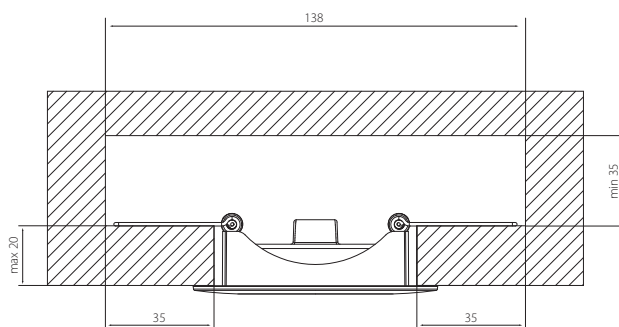

SKYE FIX

IP20
IP44

-0

ALASVALO | DOWNLIGHT ARMATUR | ALLVALGUSTI | DOWNLIGHT

Valaisinta ei saa asentaa suoraan eristemateriaaliin.

Denna armatur är inte avsedd för att täckas med värmeisolerande material.

The luminaire is not suitable for covering with thermally insulated material.