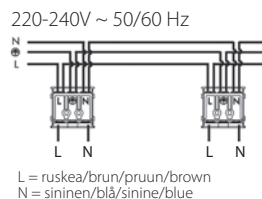

SKYE FIX

IP20
IP44

-0

ALASVALO | DOWNLIGHT ARMATUR | ALLVALGUSTI | DOWNLIGHT

Valaisinta ei saa asentaa suoraan eristemateriaaliin.

Denna armatur är inte avsedd för att täckas med värmeisolerande material.

The luminaire is not suitable for covering with thermally insulated material.

Kytettävä erillisessä rasiassa.

Inkoppling via separat dosa.

Ühendamine eraldi jaotuskarbi kaudu.

Connection in a separate terminal box.

Valaisimen saa asentaa vain sähköalan ammattilainen. Käytä ainoastaan syöttöjännitettä ja taajuutta joka on merkitty valaisimeen. Kytke virta pois päältä ennen asennusta tai huoltoa. Tämä asennusohje on säilytettävä ja sen on oltava käytössä asennuksessa ja huollossa. Valaisimen valonlähde ei ole vaihdettavissa. Vaihda tilalle uusi valaisin, jos valonlähde rikkoutuu (⚠️). Huolehdi valaisimen osien asianmukaisesta kierrätyksestä. Käytöstä poistetut sähkö- ja elektroniikkalaitteet ovat SER-romua. Katso lähin kierrätyspiste: www.kierratys.fi.