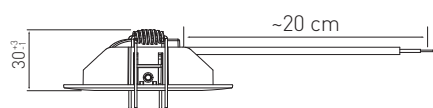

SKYE FIX

IP20
IP44

-0

ALASVALO | DOWNLIGHT ARMATUR | ALLVALGUSTI | DOWNLIGHT

Valaisinta ei saa asentaa suoraan eristemateriaaliin.

Denna armatur är inte avsedd för att täckas med värmeisolerande material.

The luminaire is not suitable for covering with thermally insulated material.