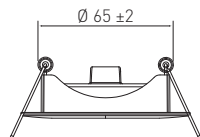

SKYE FIX

IP20
IP44

-0

ALASVALO | DOWNLIGHT ARMATUR | ALLVALGUSTI | DOWNLIGHT

Valaisinta ei saa asentaa suoraan eristemateriaaliin.

Denna armatur är inte avsedd för att täckas med värmeisolerande material.

The luminaire is not suitable for covering with thermally insulated material.