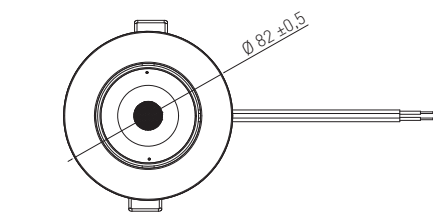

SKYE FIX

IP20
IP44

-0

ALASVALO | DOWNLIGHT ARMATUR | ALLVALGUSTI | DOWNLIGHT

Valaisinta ei saa asentaa suoraan eristemateriaaliin.

Denna armatur är inte avsedd för att täckas med värmeisolerande material.

The luminaire is not suitable for covering with thermally insulated material.

Kytettävä erillisessä rasiassa.

Inkoppling via separat dosa.

Ühendamine eraldi jaotuskarbi kaudu.

Connection in a separate terminal box.

Valaisimen saa asentaa vain sähköalan ammattilainen. Käytä ainoastaan syöttöjännitettä ja taajuutta joka on merkitty valaisimeen. Kytke virta pois päältä ennen asennusta tai huoltoa. Tämä asennusohje on säilytettävä ja sen on oltava käytössä asennuksessa ja huollossa. Valaisimen valonlähde ei ole vaihdettavissa. Vaihda tilalle uusi valaisin, jos valonlähde rikkoutuu (⚠️). Huolehdi valaisimen osien asianmukaisesta kierrätyksestä. Käytöstä poistetut sähkö- ja elektroniikkalaitteet ovat SER-romua. Katso lähin kierrätyspiste: www.kierratys.fi.