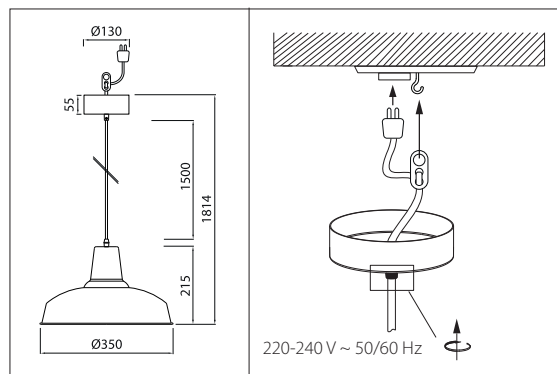

LOFT

RIIPPUVALAISIN | TAKLAMPA | RIPPVALGUSTI | PENDANT LIGHT

Max
10,5W
E27 LED

Käytä ainoastaan valonlähdettä ja tehoa joka valaisimeen on merkitty. Kytke virta pois päältä ennen asennusta tai huoltoa. Liitäntäjohtoa ei voi vaihtaa eikä korjata. Mikäli johto vaurioituu, on valaisin hävitettävä ja toimittava asianmukaisesti kierrätyspisteeseen. Tämä asennusohje on säilytettävä ja sen on oltava käytössä asennuksessa ja huollossa.

Använd endast ljuskälla och effekt som är märkta på armaturen. Bryt av strömmen före installation eller service. Anslutningsledningen kan inte bytas eller repareras. Om ledningen skadas skall armaturen förstöras. Den skadade armaturen är riskfall och skall föras till mottagningspunkt för problemavfall. Denna monteringsanvisning bör sparas och finnas tillgänglig vid installation eller framtida service.