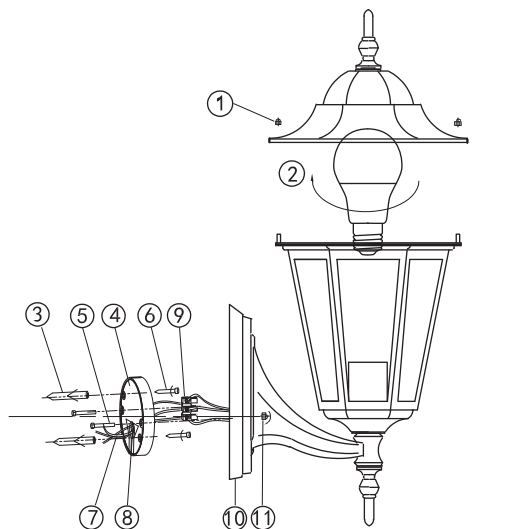

KARTANO UP

-20 ... 35 °C

IP44

-o

VALAISIN | ARMATUR | LUMINAIRE

220-240 V ~ 50/60 Hz
-o 3 x 2,5 mm²

LED max 11 W A60 W E27

Valaisimen saa asentaa vain sähköalan ammattilainen. Käytä ainoastaan syöttöjännitettä ja taajuutta joka on merkitty valaisimeen/liitäntälaitteeseen. Kytke virta pois päältä ennen asennusta tai huoltoa. Tämä asennusohje on säilytettävä ja sen on oltava käytössä asennuksessa ja huollossa.