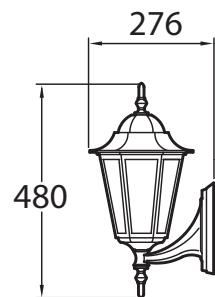

KARTANO UP

-20 ... 35 °C

IP44

-o

VALAISIN | ARMATUR | LUMINAIRE

220-240 V ~ 50/60 Hz
-o 3 x 2,5 mm²

LED max 11 W A60 W E27

Valaisimen saa asentaa vain sähköalan ammattilainen. Käytä ainoastaan syöttöjännitettä ja taajuutta joka on merkitty valaisimeen/liitäntälaitteeseen. Kytke virta pois päältä ennen asennusta tai huoltoa. Tämä asennusohje on säilytettävä ja sen on oltava käytössä asennuksessa ja huollossa.