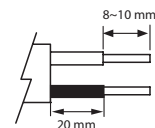

KARTANO UP

-20 ... 35 °C

IP44

-o

VALAISIN | ARMATUR | LUMINAIRE

220-240 V ~ 50/60 Hz
-o 3 x 2,5 mm²

LED max 11 W A60 W E27

Valaisimen saa asentaa vain sähköalan ammattilainen. Käytä ainoastaan syöttöjännitettä ja taajuutta joka on merkitty valaisimeen/liitäntälaitteeseen. Kytke virta pois päältä ennen asennusta tai huoltoa. Tämä asennusohje on säilytettävä ja sen on oltava käytössä asennuksessa ja huollossa.