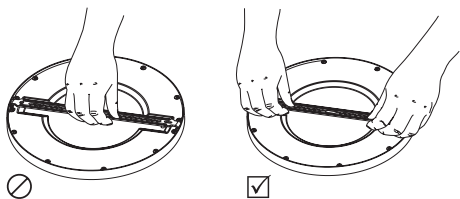

ALASVALO | DOWNLIGHT ARMATUR | DOWNLIGHT

Kytettävä erillisessä rasiassa / Inkoppling via separat dosa / Ühendamine eraldi jaotuskarbi kaudu / Connection in a separate terminal box

Ennen asennusta, irrota kannake valaisimesta.
Before installation, take out the bracket from panel.

PINTA-ASENNUS / WITHOUT MOUNTING HOLE

Valaisinta ei saa asentaa suoraan eristemateriaaliin.

Denna armatur är inte avsedd för att täckas med värmeisolerande material.

The luminaire is not suitable for covering with thermally insulated material.

VALAISIMEN IRROTUS / UNINSTALLING

PUOLIUPPOASENNUS / WITH MOUNTING HOLE READY

VALAISIMEN IRROTUS / UNINSTALLING

Vi rekommenderar att installationen görs av en behörig elektriker. Använd endast driftspänning och frekvens som är märkt på armaturen/förkopplingsdonet. Bryt strömmen före installation eller service. Denna monteringsanvisning bör sparas och finnas tillgänglig vid installation eller framtida service. Ljuskällan till denna armatur kan inte bytas ut. När ljuskällan når sin livslängd ska hela armaturen bytas ut.