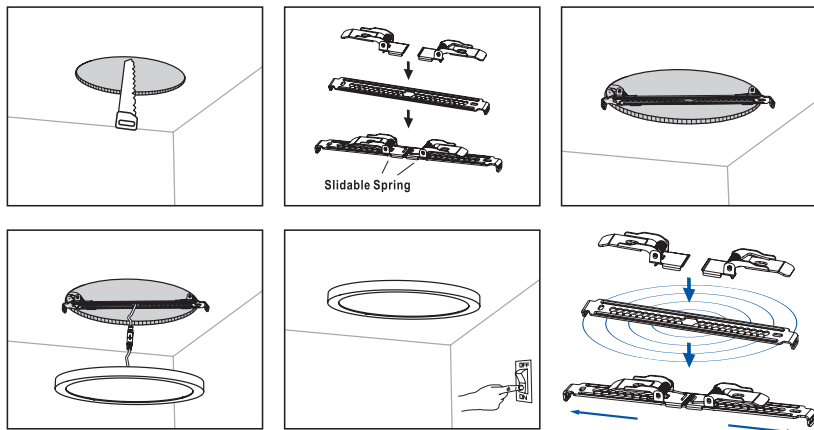

ALASVALO | DOWNLIGHT ARMATUR | DOWNLIGHT

Kytettävä erillisessä rasiassa / Inkoppling via separat dosa / Ühendamine eraldi jaotuskarbi kaudu / Connection in a separate terminal box

Ennen asennusta, irrota kannake valaisimesta.
Before installation, take out the bracket from panel.

PINTA-ASENNUS / WITHOUT MOUNTING HOLE

Valaisinta ei saa asentaa suoraan eristemateriaaliin.

Denna armatur är inte avsedd för att täckas med värmeisolerande material.

The luminaire is not suitable for covering with thermally insulated material.

VALAISIMEN IRROTUS / UNINSTALLING

PUOLIUPPOASENNUS / WITH MOUNTING HOLE READY

VALAISIMEN IRROTUS / UNINSTALLING

Vi rekommenderar att installationen görs av en behörig elektriker. Använd endast driftspänning och frekvens som är märkt på armaturen/förkopplingsdonet. Bryt strömmen före installation eller service. Denna monteringsanvisning bör sparas och finnas tillgänglig vid installation eller framtida service. Ljuskällan till denna armatur kan inte bytas ut. När ljuskällan når sin livslängd ska hela armaturen bytas ut.