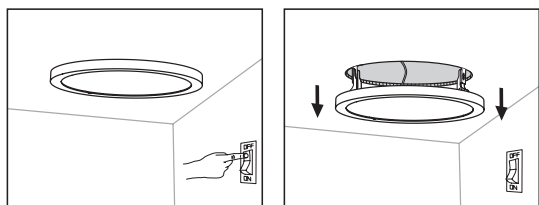

ALASVALO | DOWNLIGHT ARMATUR | DOWNLIGHT

Kytettävä erillisessä rasiassa / Inkoppling via separat dosa / Ühendamine eraldi jaotuskarbi kaudu / Connection in a separate terminal box

Ennen asennusta, irrota kannake valaisimesta.
Before installation, take out the bracket from panel.

PINTA-ASENNUS / WITHOUT MOUNTING HOLE

Valaisinta ei saa asentaa suoraan eristemateriaaliin.

Denna armatur är inte avsedd för att täckas med värmeisolerande material.

The luminaire is not suitable for covering with thermally insulated material.

VALAISIMEN IRROTUS / UNINSTALLING

PUOLIUPPOASENNUS / WITH MOUNTING HOLE READY

VALAISIMEN IRROTUS / UNINSTALLING

Vi rekommenderar att installationen görs av en behörig elektriker. Använd endast driftspänning och frekvens som är märkt på armaturen/förkopplingsdonet. Bryt strömmen före installation eller service. Denna monteringsanvisning bör sparas och finnas tillgänglig vid installation eller framtida service. Ljuskällan till denna armatur kan inte bytas ut. När ljuskällan når sin livslängd ska hela armaturen bytas ut.