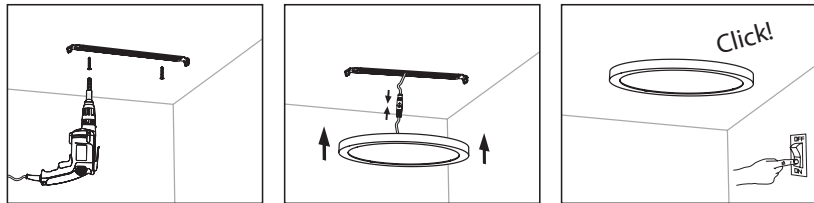

ALASVALO | DOWNLIGHT ARMATUR | DOWNLIGHT

Kytettävä erillisessä rasiassa / Inkoppling via separat dosa / Ühendamine eraldi jaotuskarbi kaudu / Connection in a separate terminal box

Ennen asennusta, irrota kannake valaisimesta.
Before installation, take out the bracket from panel.

PINTA-ASENNUS / WITHOUT MOUNTING HOLE

Valaisinta ei saa asentaa suoraan eristemateriaaliin.

Denna armatur är inte avsedd för att täckas med värmeisolerande material.

The luminaire is not suitable for covering with thermally insulated material.

VALAISIMEN IRROTUS / UNINSTALLING

PUOLIUPPOASENNUS / WITH MOUNTING HOLE READY

VALAISIMEN IRROTUS / UNINSTALLING

Vi rekommenderar att installationen görs av en behörig elektriker. Använd endast driftspänning och frekvens som är märkt på armaturen/förkopplingsdonet. Bryt strömmen före installation eller service. Denna monteringsanvisning bör sparas och finnas tillgänglig vid installation eller framtida service. Ljuskällan till denna armatur kan inte bytas ut. När ljuskällan når sin livslängd ska hela armaturen bytas ut.