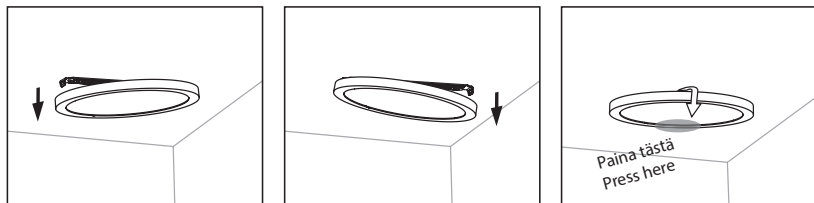

ALASVALO | DOWNLIGHT ARMATUR | DOWNLIGHT

Kytettävä erillisessä rasiassa / Inkoppling via separat dosa / Ühendamine eraldi jaotuskarbi kaudu / Connection in a separate terminal box

Ennen asennusta, irrota kannake valaisimesta.
Before installation, take out the bracket from panel.

PINTA-ASENNUS / WITHOUT MOUNTING HOLE

Valaisinta ei saa asentaa suoraan eristemateriaaliin.

Denna armatur är inte avsedd för att täckas med värmeisolerande material.

The luminaire is not suitable for covering with thermally insulated material.

VALAISIMEN IRROTUS / UNINSTALLING

PUOLIUPPOASENNUS / WITH MOUNTING HOLE READY

VALAISIMEN IRROTUS / UNINSTALLING

Vi rekommenderar att installationen görs av en behörig elektriker. Använd endast driftspänning och frekvens som är märkt på armaturen/förkopplingsdonet. Bryt strömmen före installation eller service. Denna monteringsanvisning bör sparas och finnas tillgänglig vid installation eller framtida service. Ljuskällan till denna armatur kan inte bytas ut. När ljuskällan når sin livslängd ska hela armaturen bytas ut.