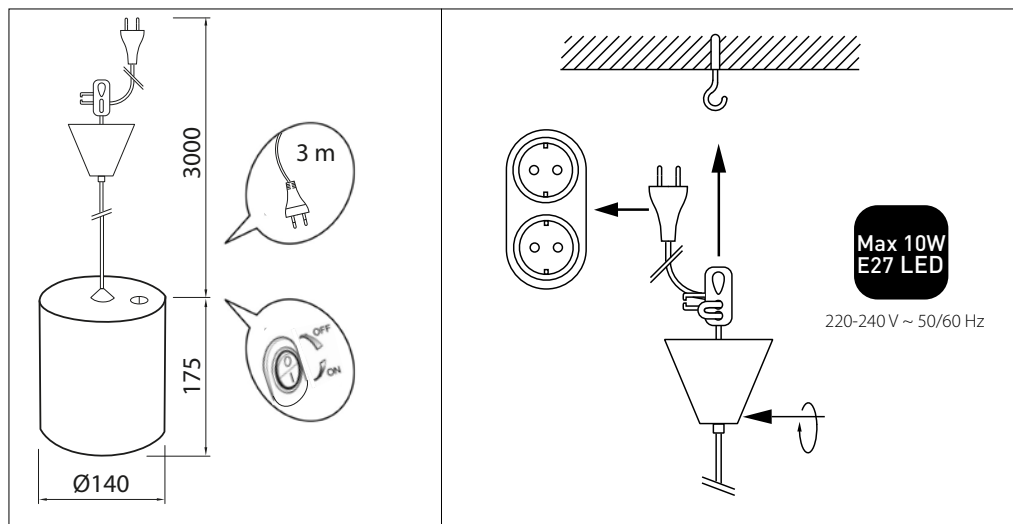

FIORA

LED-KASVIVALAISIN | LED-VÄXTARMATUR | LED-TAIMEVALGUSTI | LED PLANT FIXTURE

Käytä ainoastaan valonlähdettä ja tehoa joka valaisimeen on merkitty. Kytke virta pois päältä ennen asennusta tai huoltoa. Liitäntäjohtoa ei voi vaihtaa eikä korjata. Mikäli johto vaurioituu, on valaisin hävitettävä ja toimitettava asianmukaisesti kierrätyspisteeseen. Tämä asennusohje on säilytettävä ja sen on oltava käytössä asennuksessa ja huollossa.

Använd endast ljuskälla och effekt som är märkta på armaturen. Bryt av strömmen före installation eller service. Anslutningsledningen kan inte bytas eller repareras. Om ledningen skadas skall armaturen förstöras. Den skadade armaturen är riskavfall och skall föras till mottagningspunkt för problemavfall. Denna monteringsanvisning bör sparas och finnas tillgänglig vid installation eller framtida service.

Use only light sources and rated wattages as marked in the luminaire. Switch off the current before installation or service. The external flexible cable or cord of this luminaire cannot be replaced; if the cord is damaged, the luminaire shall be destroyed. This mounting instruction must be kept available during installation and for future maintenance.