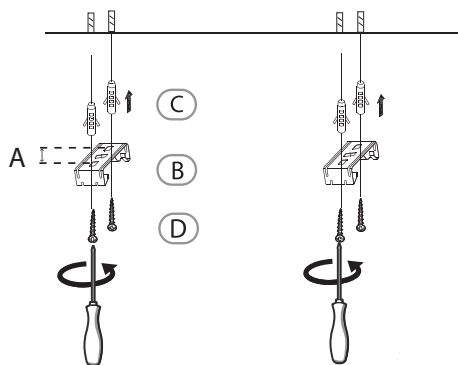

VALAISIN | ARMATUR | LUMINAIRE

-o 3x1,5mm² 220-240 V ~ 50/60 Hz

1

L A

4118726	FARO 600	260	30/40
4118727	FARO 1200	850	30/40
4118728	FARO 1500	1120	30/40

2