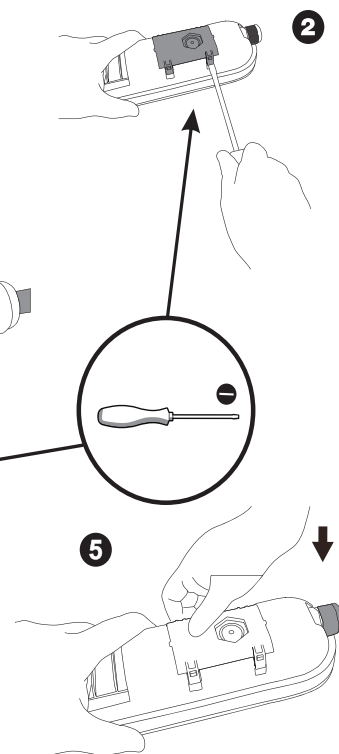

Valaisimen saa asentaa vain sähköalan ammattilainen. Käytä ainoastaan syöttöjännitettä ja taajuutta joka on merkitty valaisimeen/ liitäntälaitteeseen. Kytke virta pois päältä ennen asennusta tai huoltoa. Tämä asennusohje on säilytettävä ja sen on oltava käytössä asennuksessa ja huollossa. Tämän valaisimen valonlähde ei ole vaihdettavissa. Kun valonlähde rikkoutuu, koko valaisin on poistettava käytöstä.

SE:

Armaturen levereras ihopsatt. Armaturen skall installeras direkt på vägg eller tak med skruvar eller med snabbfäste på skena eller tak. Tillbehören ligger förpackade i armaturen. Armaturen lämpar sig icke för bruk i utrymmen med rikliga lösningsmedelångor och inte för industrial bruk.

EN:

The luminaire is delivered ready assembled. The luminaire shall be mounted directly on the wall or the ceiling with screws or with the snap-on bracket on a rail or ceiling. The accessories are packed in the luminaire. This luminaire is not recommended to be used in solvent steaming areas or for industrial use.

FARO 600/1200/1500

VALAISIN | ARMATUR | LUMINAIRE

-o 3x1,5mm² 220-240 V ~ 50/60 Hz

1

L A

4118726	FARO 600	260	30/40
4118727	FARO 1200	850	30/40
4118728	FARO 1500	1120	30/40

2

3