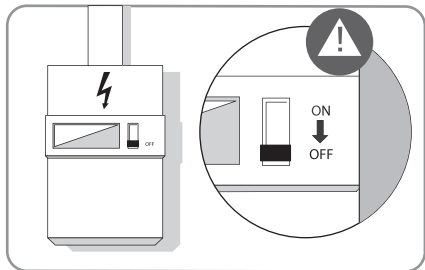

VALAISIN | ARMATUR | LUMINAIRE

-o 3x1,5mm² 220-240 V ~ 50/60 Hz

1

L A

4118726	FARO 600	260	30/40
4118727	FARO 1200	850	30/40
4118728	FARO 1500	1120	30/40

2