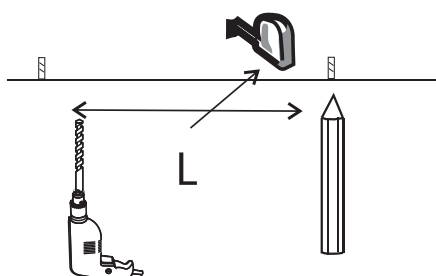

VALAISIN | ARMATUR | LUMINAIRE

-o 3x1,5mm² 220-240 V ~ 50/60 Hz

1

L A

4118726	FARO 600	260	30/40
4118727	FARO 1200	850	30/40
4118728	FARO 1500	1120	30/40

2