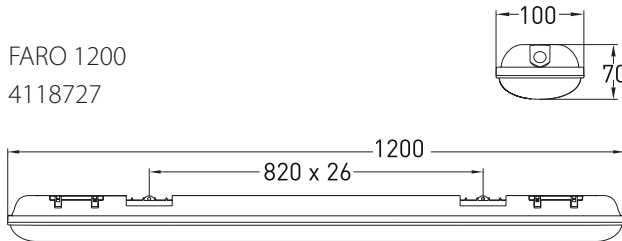

FARO 600/1200/1500

VALAISIN | ARMATUR | LUMINAIRE

-o 3x1,5mm² 220-240 V ~ 50/60 Hz

FARO 600
4118726

FARO 1200
4118727

FARO 1500
4118728

FI:

Valaisin toimitetaan valmiiksi koottuna. Valaisin asennetaan suoraan seinä- tai kattopintaan ruuveilla tai pikalukituskiinnikkeillä kiskoon tai kattoon. Asennustarvikkeet on pakattu valaisimen sisälle. Valaisinta ei suositella liuotinhöyryisten tilojen valaisuun eikä teollisuuskäyttöön.