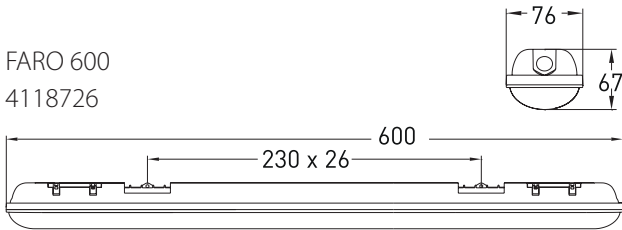

FARO 600/1200/1500

VALAISIN | ARMATUR | LUMINAIRE

-o 3x1,5mm² 220-240 V ~ 50/60 Hz

FARO 600
4118726

FARO 1200
4118727

FARO 1500
4118728

FI:

Valaisin toimitetaan valmiiksi koottuna. Valaisin asennetaan suoraan seinä- tai kattopintaan ruuveilla tai pikalukituskiinnikkeillä kiskoon tai kattoon. Asennustarvikkeet on pakattu valaisimen sisälle. Valaisinta ei suositella liuotinhöyryisten tilojen valaisuun eikä teollisuuskäyttöön.