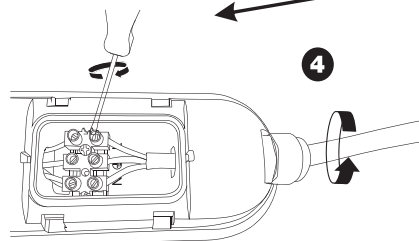

FARO 600/1200/1500

VALAISIN | ARMATUR | LUMINAIRE

-o 3x1,5mm² 220-240 V ~ 50/60 Hz

1

L A

4118726	FARO 600	260	30/40
4118727	FARO 1200	850	30/40
4118728	FARO 1500	1120	30/40

2

3