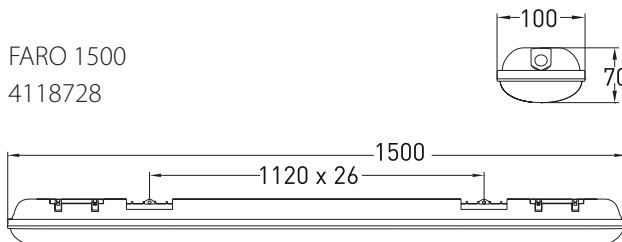

FARO 600/1200/1500

VALAISIN | ARMATUR | LUMINAIRE

-o 3x1,5mm² 220-240 V ~ 50/60 Hz

FARO 600
4118726

FARO 1200
4118727

FARO 1500
4118728

FI:

Valaisin toimitetaan valmiiksi koottuna. Valaisin asennetaan suoraan seinä- tai kattopintaan ruuveilla tai pikalukituskiinnikkeillä kiskoon tai kattoon. Asennustarvikkeet on pakattu valaisimen sisälle. Valaisinta ei suositella liuotinhöyryisten tilojen valaisuun eikä teollisuuskäyttöön.