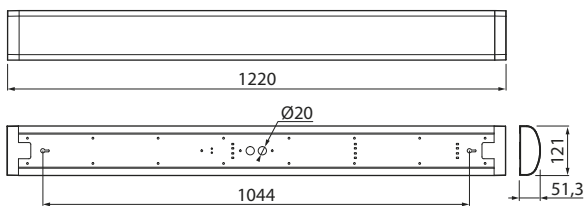

BASIC LED

IP20 -o- 0,1m² CE

YLEISVALAISIN | ALLMÄNBELYSNING | ÜLDVALGUSTI | UNIVERSAL LUMINAIRE

4126230

4126231

220-240 V ~ 50/60 Hz
-o- 3 x 2,5 mm²

E = Maadoituksen jatkaminen / päättäminen
E = Anslutning / avslutning av jordningsledning
E = Maandamise jätkamine / lõpetamine
E = Continuity / termination of earth wires