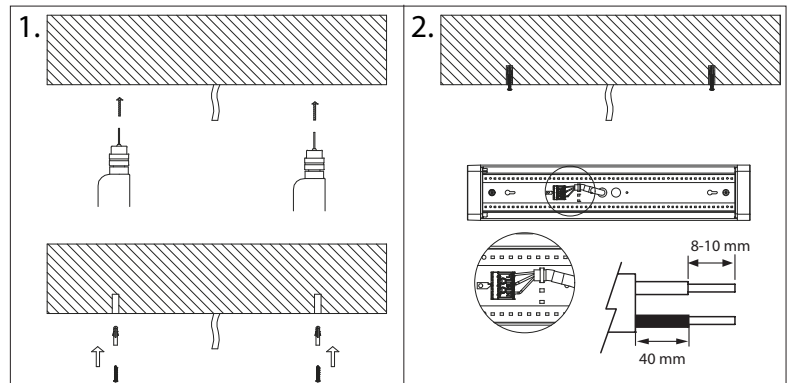

BASIC LED

IP20 -o- 0,1m² CE

YLEISVALAISIN | ALLMÄNBELYSNING | ÜLDVALGUSTI | UNIVERSAL LUMINAIRE

4126230

4126231

220-240 V ~ 50/60 Hz
-o- 3 x 2,5 mm²

E = Maadoituksen jatkaminen / päättäminen
E = Anslutning / avslutning av jordningsledning
E = Maandamise jätkamine / lõpetamine
E = Continuity / termination of earth wires