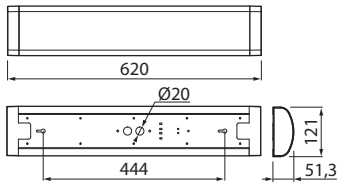

BASIC LED

IP20 -o- 0,1m² CE

YLEISVALAISIN | ALLMÄNBELYSNING | ÜLDVALGUSTI | UNIVERSAL LUMINAIRE

4126230

4126231

220-240 V ~ 50/60 Hz
-o- 3 x 2,5 mm²

E = Maadoituksen jatkaminen / päättäminen
E = Anslutning / avslutning av jordningsledning
E = Maandamise jätkamine / lõpetamine
E = Continuity / termination of earth wires