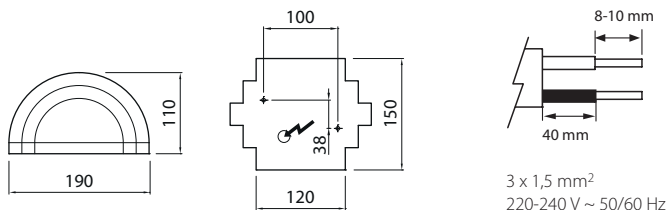

NORA

-20...25 °C

IP54 -o

SEINÄVALAISIN | VÄGGARMATUR | SEINAVALGUSTI | WALL LUMINAIRE

3 x 1,5 mm²
220-240 V ~ 50/60 Hz

Tämä tuote sisältää energiatehokkuusluokan F valonlähteen.
Denna produkt innehåller en ljuskälla med energieffektivitetsklass F.
This product contains a light source of energy efficiency class F.