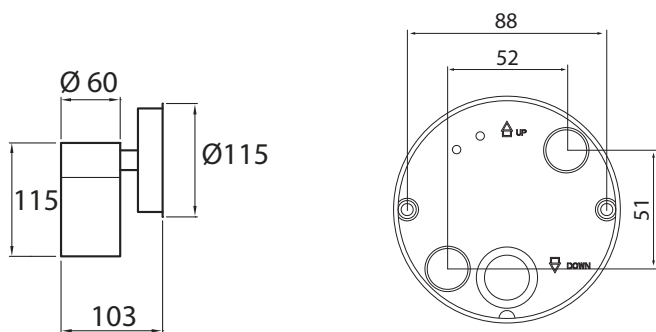

ALPPILA

IP44   IK03  -o  

SEINÄVALAISIN | VÄGGARMATUR | SEINAVALGUSTI | WALL LUMINAIRE

-20 ... 25 °C
220-240 V ~ 50/60 Hz
-o 3 x 2,5 mm

LED PAR16 GU10
max 7 W

FI

Valaisimen saa asentaa vain sähköalan ammattilainen. Käytä ainoastaan syöttöjännitettä ja taajuutta joka on merkitty valaisimeen/liitäntälaitteeseen. Kytke virta pois päältä ennen asennusta tai huoltoa. Tämä asennusohje on säilytettävä ja sen on oltava käytössä asennuksessa ja huollossa.