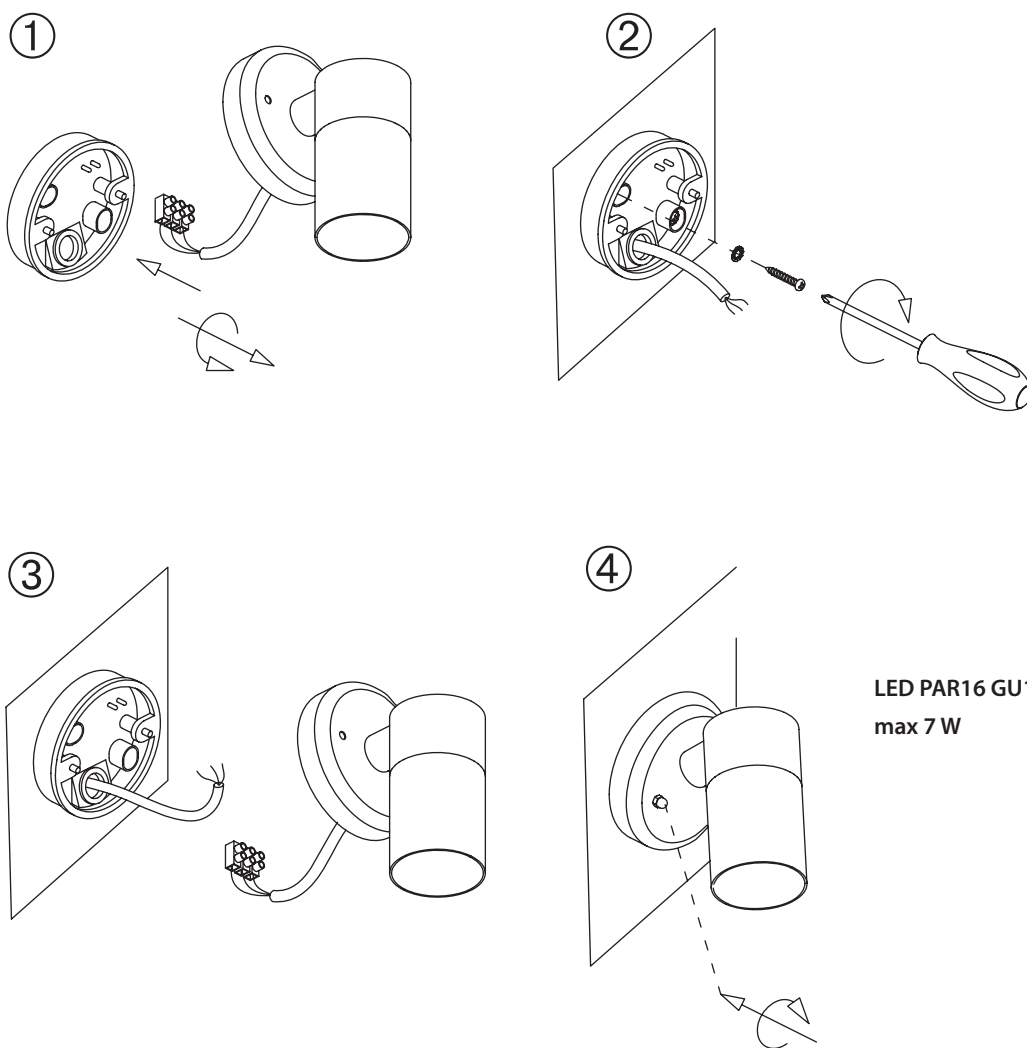

ALPPILA

IP44   IK03  -o  

SEINÄVALAISIN | VÄGGARMATUR | SEINAVALGUSTI | WALL LUMINAIRE

-20 ... 25 °C
220-240 V ~ 50/60 Hz
-o 3 x 2,5 mm

LED PAR16 GU10
max 7 W

FI

Valaisimen saa asentaa vain sähköalan ammattilainen. Käytä ainoastaan syöttöjännitettä ja taajuutta joka on merkitty valaisimeen/liitäntälaitteeseen. Kytke virta pois päältä ennen asennusta tai huoltoa. Tämä asennusohje on säilytettävä ja sen on oltava käytössä asennuksessa ja huollossa.

SE

Vi rekommenderar att installationen görs av en behörig elektriker. Använd endast driftspänning och frekvens som är märkt på armaturen/förkopplingsdonet. Bryt av stömmen för installation eller service. Denna monteringsanvisning bör sparas och finnas tillgänglig vid installation eller framtida service.