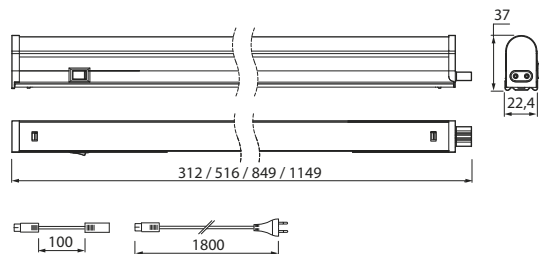

LED JATKOS

IP20

KETJUTETTAVA YLEISVALAISIN | LÄNKBAR ALLMÄNBELYSNING | JADAÜHENDATAV ÜLDVALGUSTI | CHAINABLE LUMINAIRE

220-240 V ~ 50/60 Hz

LED JATKOS

Käytä ainoastaan syöttöjännitettä ja taajuutta joka on merkitty valaisimeen/liitäntälaitteeseen. Kytke virta pois päältä ennen asennusta tai huoltoa. Tämä asennusohje on säilytettävä ja sen on oltava käytössä asennuksessa ja huollossa. Tämän valaisimen valonlähde ei ole vaihdettavissa. Kun valonlähde rikkoutuu, koko valaisin on poistettava käytöstä. Asennus: 1,8 m verkkojohto. Ketjutettavissa maks. 112 W. 10 cm välijohto mukana pakkauksessa.

Använd endast driftspänning och frekvens som är märkt på armaturen/förkopplingsdonet. Bryt strömmen före installation eller service. Denna monteringsanvisning bör sparas och finnas tillgänglig vid installation eller framtida service. Ljuskällan till denna armatur kan inte bytas ut. När ljuskällan når sin livslängd ska hela armaturen bytas ut. Installering: 1,8 m anslutningskabel. Kan kopplas ihop max. 112 W. En 10 cm ihopkopplingskabel inkluderad i förpackningen.

Kasuta ainult valgustile/juhtseadmele märgitud võrguvoolu ja sagedust. Lülita enne paigaldust ja hooldust vool välja. Käesolevat juhendit tuleb säilitada ning järgida paigaldamisel ja hooldusel. Selle valgusti valgusallikas ei ole vahetatav. Valgusallika tõrke korral peab kogu valgusti kasutusest kõrvaldama. Paigaldus: 1,8 m toitekaabel. Jadaühenduse võimalus, maks. 112 W. 10 cm pikijätk komplektis.

Use only rated voltage and frequency as marked in the fixture/driver. Switch off the current before installation or service. This mounting instruction must be kept available during installation and for future maintenance. The light source of this luminaire is not replaceable; when the light source reaches its end of life the whole luminaire shall be replaced. Installation: 1,8 m power cable. Chainable wattage max 112 W. 10 cm connecting cable included in package.