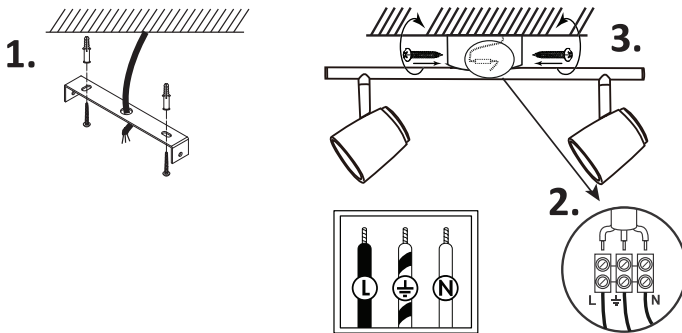

SCANDIC S

KOHDEVALAISIN | SPOTLIGHT | KOHTVALGUSTI | SPOTLIGHT

Max
9 W
GU10
LED

220-240 V ~ 50/60 Hz

Käytä ainoastaan valonlähdettä ja tehoa joka valaisimeen on merkitty. Kytke virta pois päältä ennen asennusta tai huoltoa. Tämä asennusohje on säilytettävä ja sen on oltava käytössä asennuksessa ja huollossa. Asennuksen saa suorittaa vain sähköalan ammattilainen.

Använd endast ljuskälla och effekt som är märkta på armaturen. Bryt av strömmen före installation eller service. Denna monteringsanvisning bör sparas och finnas tillgänglig vid installation eller framtida service. Installationen får endast utföras av en elektriker.