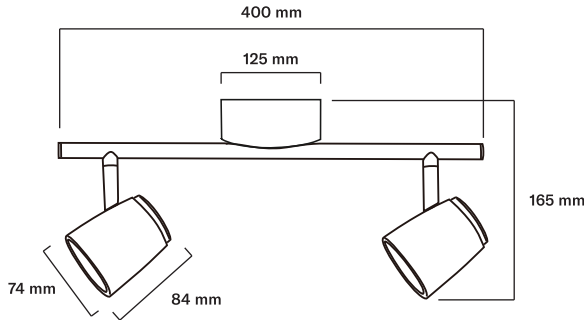

SCANDIC S

KOHDEVALAISIN | SPOTLIGHT | KOHTVALGUSTI | SPOTLIGHT

Max
9 W
GU10
LED

220-240 V ~ 50/60 Hz

Käytä ainoastaan valonlähdettä ja tehoa joka valaisimeen on merkitty. Kytke virta pois päältä ennen asennusta tai huoltoa. Tämä asennusohje on säilytettävä ja sen on oltava käytössä asennuksessa ja huollossa. Asennuksen saa suorittaa vain sähköalan ammattilainen.