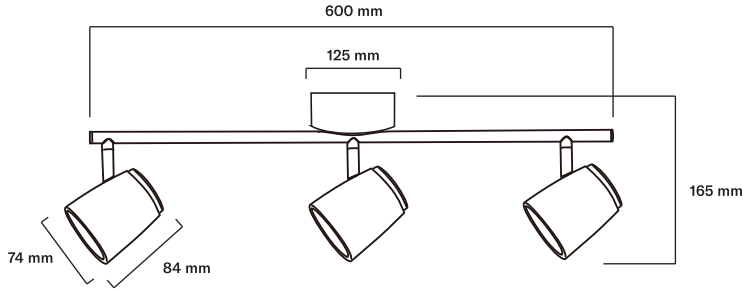

SCANDIC L

KOHDEVALAISIN | SPOTLIGHT | KOHTVALGUSTI | SPOTLIGHT

Max
9 W
GU10
LED

220-240 V ~ 50/60 Hz

Käytä ainoastaan valonlähdettä ja tehoa joka valaisimeen on merkitty. Kytke virta pois päältä ennen asennusta tai huoltoa. Tämä asennusohje on säilytettävä ja sen on oltava käytössä asennuksessa ja huollossa. Asennuksen saa suorittaa vain sähköalan ammattilainen.