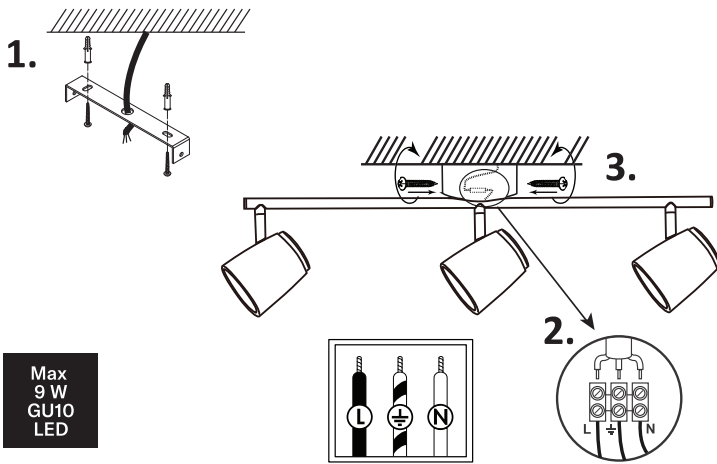

SCANDIC L

KOHDEVALAISIN | SPOTLIGHT | KOHTVALGUSTI | SPOTLIGHT

Max
9 W
GU10
LED

220-240 V ~ 50/60 Hz

Käytä ainoastaan valonlähdettä ja tehoa joka valaisimeen on merkitty. Kytke virta pois päältä ennen asennusta tai huoltoa. Tämä asennusohje on säilytettävä ja sen on oltava käytössä asennuksessa ja huollossa. Asennuksen saa suorittaa vain sähköalan ammattilainen.

Använd endast ljuskälla och effekt som är märkta på armaturen. Bryt av strömmen före installation eller service. Denna monteringsanvisning bör sparas och finnas tillgänglig vid installation eller framtida service. Installationen får endast utföras av en elektriker.