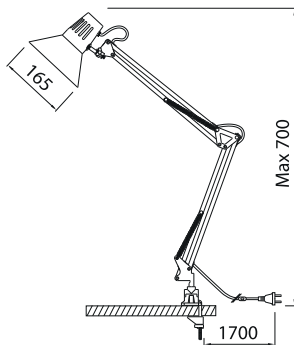

## PÖYTÄVALAISIN | BORDSLAMPA | LAUVALGUSTI | DESK LAMP

Max  
10,5W  
E27 LED

220-240 V ~ 50/60 Hz

Käytä ainoastaan valonlähdettä ja tehoa joka valaisimeen on merkitty. Kytke virta pois päältä ennen asennusta tai huoltoa. Liitäntäjohtoa ei voi vaihtaa eikä korjata. Mikäli johto vaurioituu, on valaisin hävitettävä ja toimittava asianmukaisesti kierrätyspisteeseen. Tämä asennusohje on säilytettävä ja sen on oltava käytössä asennuksessa ja huollossa.