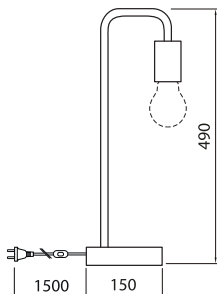

## PÖYTÄVALAISIN | BORDSLAMPA | LAUVALGUSTI | DESK LAMP

Max  
10,5W  
E27 LED

220-240 V ~ 50/60 Hz

Käytä ainoastaan valonlähdettä ja tehoa joka valaisimeen on merkitty. Kytke virta pois päältä ennen asennusta tai huoltoa. Liitäntäjohtoa ei voi vaihtaa eikä korjata. Mikäli johto vaurioituu, on valaisin hävitettävä ja toimittettava asianmukaisesti kierrätyspisteeseen. Tämä asennusohje on säilytettävä ja sen on oltava käytössä asennuksessa ja huollossa.