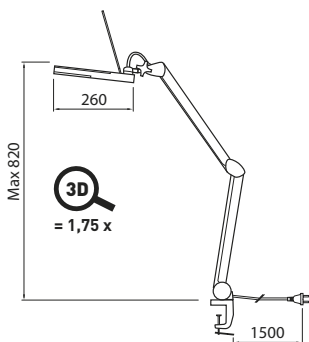

LOOP

XL 3D

LED SUURENNUSLASIVALAISIN | LED-ARMATUR MED FÖRSTÖRING

LED-LUUPLAMP | MAGNIFYING LED LAMP

220-240V ~ 50 Hz

Suurennuslasivalaisin on erinomainen apu tarkkuuttaa vaativiin töihin niin kotona kuin työpaikoilla. Laadukas lasinen 3D linssi on 1,75 kertaa suurentava. Valaisin on myös varustettu pitkäikäisellä ja tasanen kirkkaalla led-valonlähteellä joka takaa pitkän (20000h) ja energiatehokkaan käyttöä. Valaisimessa on suljettava kansi jolloin se toimii myös tavallisena työpistevalaisimena.