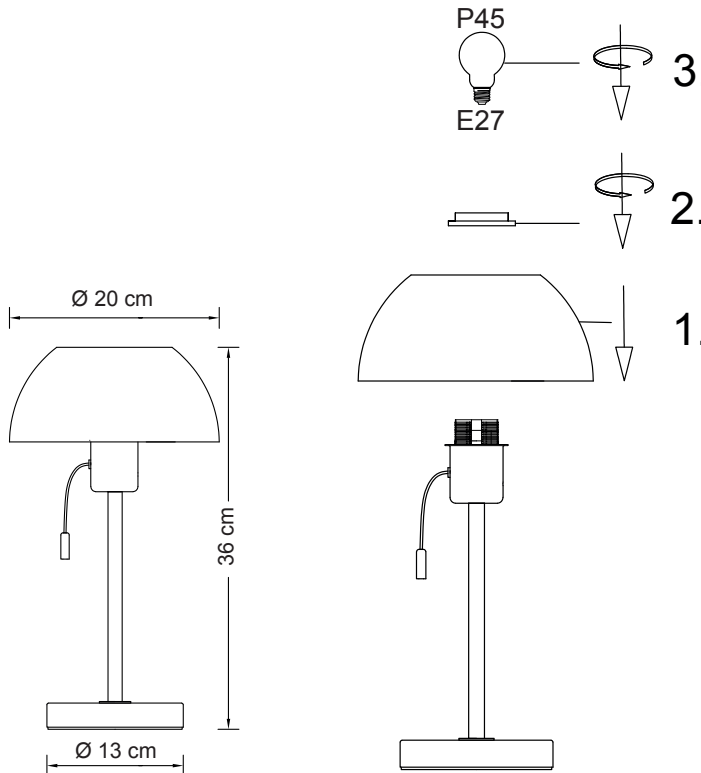

ASENNUSOHJE | MONTERINGSANVISNING | PAIGALDUSJUHEND | MOUNTING INSTRUCTIONS

URBAN DESK S

PÖYTÄVALAISIN | BORDSLAMPA | LAUALAMP | TABLE LAMP

Käytä ainoastaan valonlähdettä ja tehoa joka valaisimeen on merkitty. Kytke virta pois päältä ennen asennusta tai huoltoa. Tämä asennusohje on säilytettävä ja sen on oltava käytössä asennuksessa ja huollossa.

Använd endast ljuskälla och effekt som är märkta på armaturen. Bryt av strömmen före installation eller service. Denna monteringsanvisning bör sparas och finnas tillgänglig vid installation eller framtida service.

Kasuta ainult valgustile märgitud valgusallikat ja võimsust. Lülita enne paigaldust ja hooldust vool välja. Käesolevat juhendit tuleb säilitada ning järgida paigaldamisel ja hooldusel.

Use only light sources and rated wattages as marked in the luminaire. Switch off the current before installation or service. This mounting instruction must be kept available during installation and for future maintenance.

Max 9W
P45
E27 LED

220-240 V ~ 50/60 Hz

NRO	E-NR	KOODI KOD CODE	VÄRI FÄRG VÄRV COLOUR	VALONLÄHDE LJUSKÄLLÄ VALGUSALLIKAS LIGHT SOURCE	GTIN
9610563	7509695	A7GAOT	Valkoinen/Vit/Valge/White	E27 LED max 9W	6435200300744
9610564	7509696	A7GAOU	Musta/Svart/Must/Black	E27 LED max 9W	6435200300751

AIRAM

Airam Electric Oy Ab, Sementtitehtaankatu 6, FI-04260 Kerava, www.airam.fi

16W2023Y