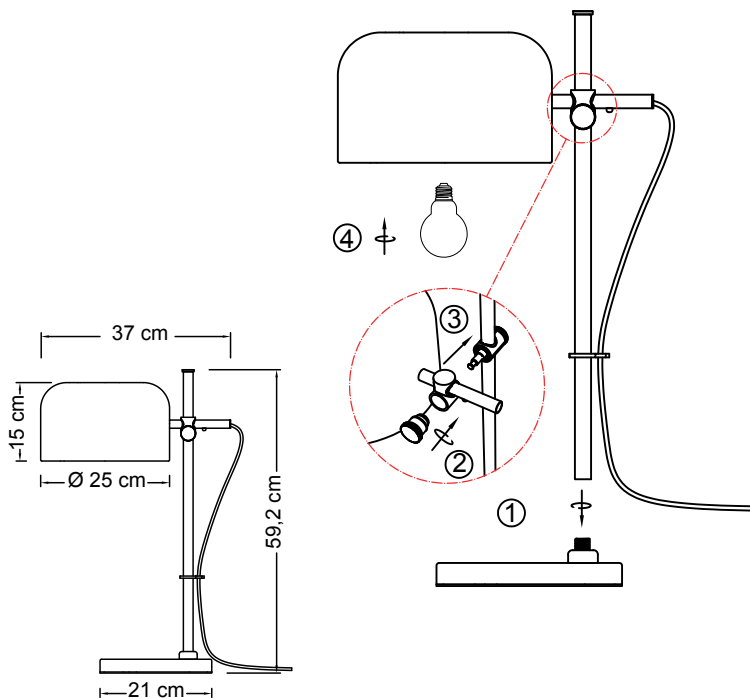

ASENNUSOHJE | MONTERINGSANVISNING | PAIGALDUSJUHEND | MOUNTING INSTRUCTIONS

URBAN DESK L

PÖYTÄVALAISIN | BORDSLAMPA | LAUALAMP | TABLE LAMP

Max
9 W
E27 LED

220-240 V ~ 50/60 Hz

Käytä ainoastaan valonlähdettä ja tehoa joka valaisimeen on merkitty. Kytke virta pois päältä ennen asennusta tai huoltoa. Tämä asennusohje on säilytettävä ja sen on oltava käytössä asennuksessa ja huollossa.

Använd endast ljuskälla och effekt som är märkta på armaturen. Bryt av strömmen före installation eller service. Denna monteringsanvisning bör sparas och finnas tillgänglig vid installation eller framtida service.