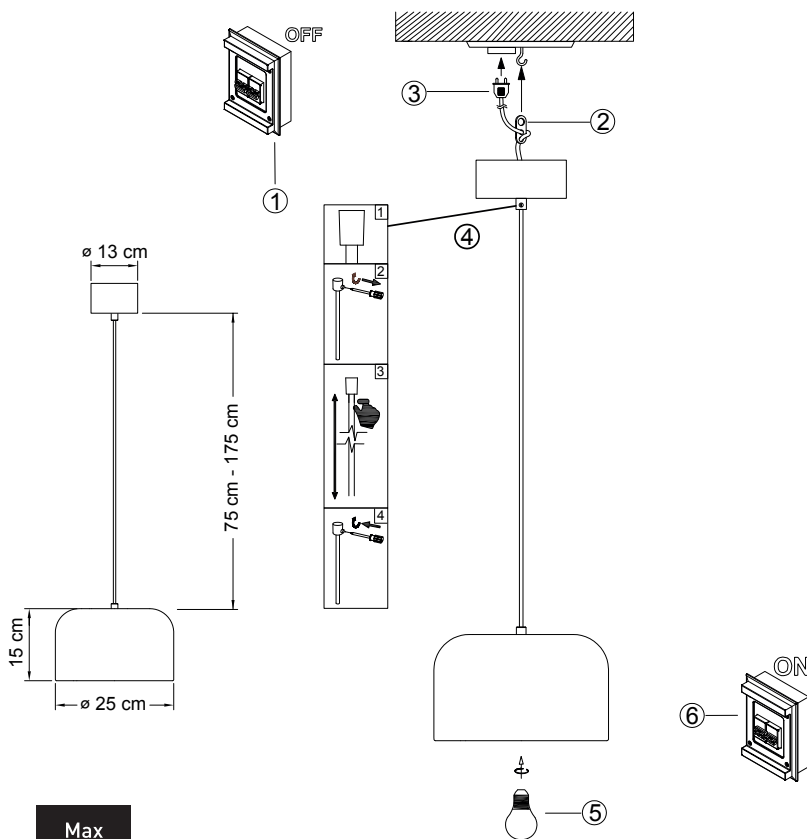

ASENNUSOHJE | MONTERINGSANVISNING | PAIGALDUSJUHEND | MOUNTING INSTRUCTIONS

URBAN CEILING

RIIPPUVALAISIN | TAKLAMPA | RIPPVALGUSTI | PENDANT LIGHT

Max
9 W
E27 LED

220-240 V ~ 50/60 Hz

NRO	E-NR	KOODI KOD CODE	VÄRI FÄRG VÄRV COLOUR	VALONLÄHDE LJUSKÄLLÄ VALGUSALLIKAS LIGHT SOURCE	GTIN
9610559	7509691	A7GAOP	Valkoinen/Vit/Valge/White	E27 LED max 9W	6435200300706
9610560	7509692	A7GAOQ	Musta/Svart/Must/Black	E27 LED max 9W	6435200300713

Käytä ainoastaan valonlähdetä ja tehoa joka valaisimeen on merkitty. Kytke virta pois päältä ennen asennusta tai huoltoa. Tämä asennusohje on säilytettävä ja sen on oltava käytössä asennuksessa ja huollossa.

Använd endast ljuskälla och effekt som är märkta på armaturen. Bryt av strömmen före installation eller service. Denna monteringsanvisning bör sparas och finnas tillgänglig vid installation eller framtida service.