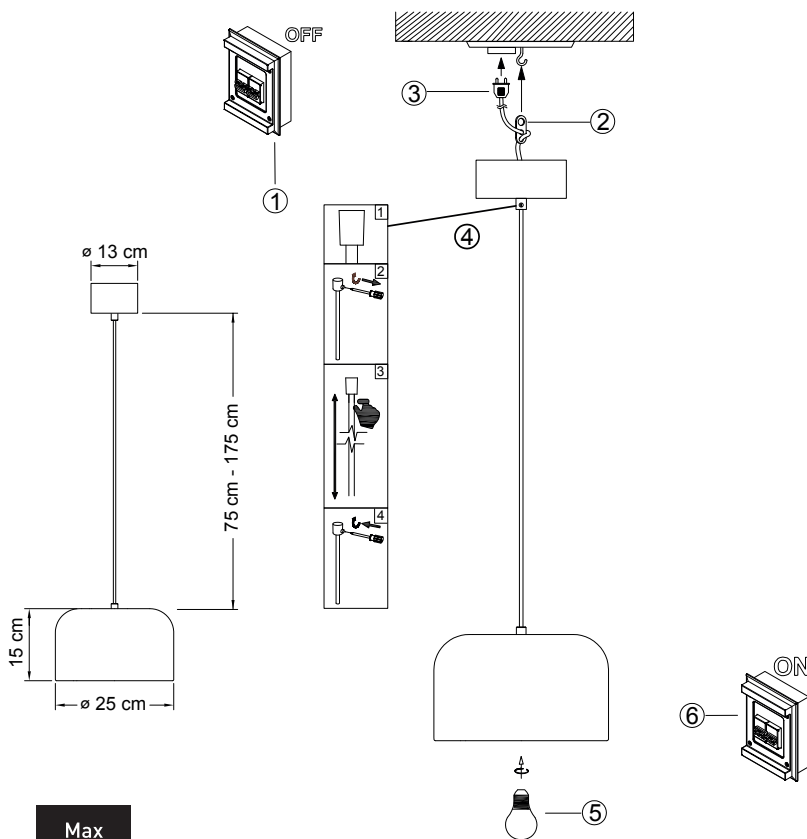

# URBAN CEILING

RIIPPUVALAISIN | TAKLAMPÄ | RIPPVALGUSTI | PENDANT LIGHT

Max  
9 W  
E27 LED

220-240 V ~ 50/60 Hz

NRO	E-NR	KOODI KOD CODE	VÄRI FÄRG VÄRV COLOUR	VALONLÄHDE LJUSKÄLLÄ VALGUSALLIKAS LIGHT SOURCE	GTIN
9610559	7509691	A7GAOP	Valkoinen/Vit/Valge/White	E27 LED max 9W	6435200300706
9610560	7509692	A7GAOQ	Musta/Svart/Must/Black	E27 LED max 9W	6435200300713