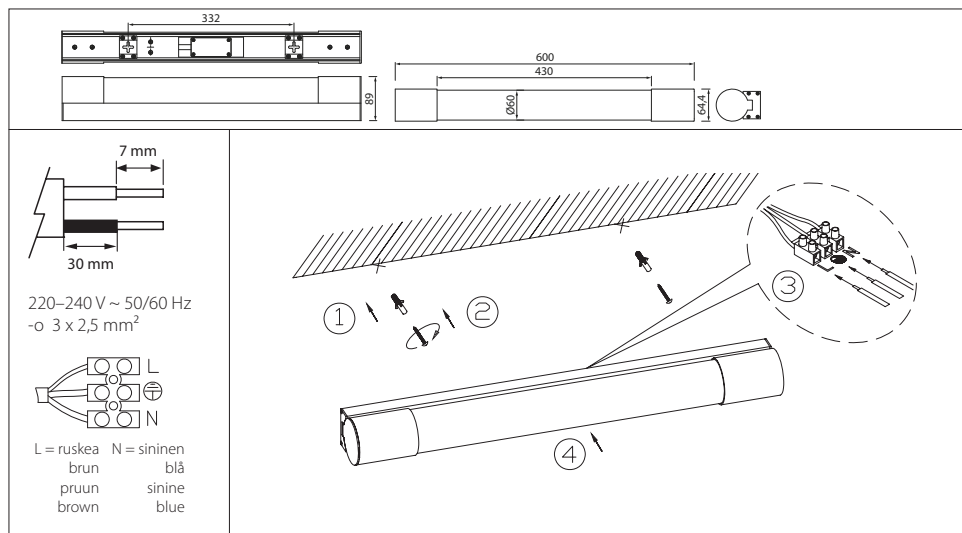

# SPA ANCONA 600S

IP44 CE 

LED KYLPUHUONEVALAISIN | LED BADRUMSBELYSNING | LED VANNITOVALGUSTI | LED BATHROOM LUMINAIRE

Valaisimen saa asentaa vain sähköalan ammattilainen. Käytä ainoastaan syöttöjännitettä ja taajuutta joka on merkitty. Kytke virta pois päältä ennen asennusta tai huoltoa. Valonlähde ei voi vaihtaa (⚠). Vaihda tilalle uusi valaisin, jos valonlähde rikkoutuu. Tämä asennusohje on säilytettävä ja sen on oltava käytössä asennuksessa ja huollossa.