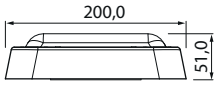

PRIMA

IP21 -o-

KATTO-/SEINÄVALAISIN | TAK-/VÄGGARMATUR | LAE-/SEINAVALGUSTI | CEILING-/WALL LUMINAIRE

9610416

E = Maadoituksen jatkaminen / päättäminen
E = Anslutning / avslutning av jordningsledning
E = Maandamise jätkamine / lõpetamine
E = Continuity / termination of earth wires

3 x 2,5 mm²
220-240 V ~ 50/60 Hz