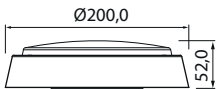

3 x 2,5 mm²
220-240 V ~ 50/60 Hz

9610417

Käytä ainoastaan syöttöjännitettä ja taajuutta joka on merkitty valaisimeen/liitäntälaitteeseen. Kytke virta pois päältä ennen asennusta tai huoltoa. Tämä asennusohje on säilytettävä ja sen on oltava käytössä asennuksessa ja huollossa. Tämän valaisimen valonlähde ei ole vaihdettavissa. Kun valonlähde rikkoutuu, koko valaisin on poistettava käytöstä. Huolehdi valaisimen osien asianmukaisesta kierrätyksestä. Käytöstä poistetut sähkö- ja elektroniikkalaitteet ovat SER-romua. Katso lähin kierrätyspiste: www.kierratys.info.