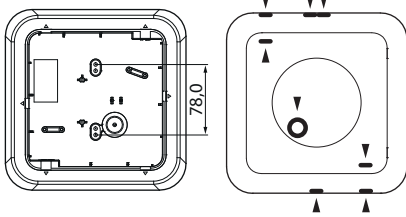

PRIMA

IP21 -o-

KATTO-/SEINÄVALAISIN | TAK-/VÄGGARMATUR | LAE-/SEINAVALGUSTI | CEILING-/WALL LUMINAIRE

9610416