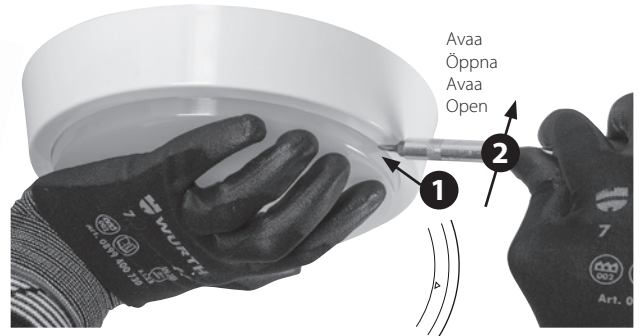

PRIMA

IP21 -o-     

KATTO-/SEINÄVALAISIN | TAK-/VÄGGARMATUR | LAE-/SEINAVALGUSTI | CEILING-/WALL LUMINAIRE

9610416

E = Maadoituksen jatkaminen / päättäminen
E = Anslutning / avslutning av jordningsledning
E = Maandamise jätkamine / lõpetamine
E = Continuity / termination of earth wires

3 x 2,5 mm²
220-240 V ~ 50/60 Hz

9610417

Käytä ainoastaan syöttöjännitettä ja taajuutta joka on merkitty valaisimeen/liitäntälaitteeseen. Kytke virta pois päältä ennen asennusta tai huoltoa. Tämä asennusohje on säilytettävä ja sen on oltava käytössä asennuksessa ja huollossa. Tämän valaisimen valonlähde ei ole vaihdettavissa. Kun valonlähde rikkoutuu, koko valaisin on poistettava käytöstä. Huolehdi valaisimen osien asianmukaisesta kierrätyksestä. Käytöstä poistetut sähkö- ja elektroniikkalaitteet ovat SER-romua. Katso lähin kierrätyspiste: www.kierratys.info.