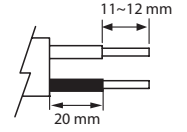

PRIMA

IP21 -o-

KATTO-/SEINÄVALAISIN | TAK-/VÄGGARMATUR | LAE-/SEINAVALGUSTI | CEILING-/WALL LUMINAIRE

9610416

E = Maadoituksen jatkaminen / päättäminen
E = Anslutning / avslutning av jordningsledning
E = Maandamise jätkamine / lõpetamine
E = Continuity / termination of earth wires

3 x 2,5 mm²
220-240 V ~ 50/60 Hz