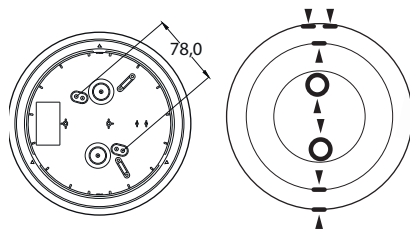

PRIMA

IP21 -o-     

KATTO-/SEINÄVALAISIN | TAK-/VÄGGARMATUR | LAE-/SEINAVALGUSTI | CEILING-/WALL LUMINAIRE

9610416

E = Maadoituksen jatkaminen / päättäminen
E = Anslutning / avslutning av jordningsledning
E = Maandamise jätkamine / lõpetamine
E = Continuity / termination of earth wires

3 x 2,5 mm²
220-240 V ~ 50/60 Hz

9610417

Käytä ainoastaan syöttöjännitettä ja taajuutta joka on merkitty valaisimeen/liitäntälaitteeseen. Kytke virta pois päältä ennen asennusta tai huoltoa. Tämä asennusohje on säilytettävä ja sen on oltava käytössä asennuksessa ja huollossa. Tämän valaisimen valonlähde ei ole vaihdettavissa. Kun valonlähde rikkoutuu, koko valaisin on poistettava käytöstä. Huolehdi valaisimen osien asianmukaisesta kierrätyksestä. Käytöstä poistetut sähkö- ja elektroniikkalaitteet ovat SER-romua. Katso lähin kierrätyspiste: www.kierratys.info.