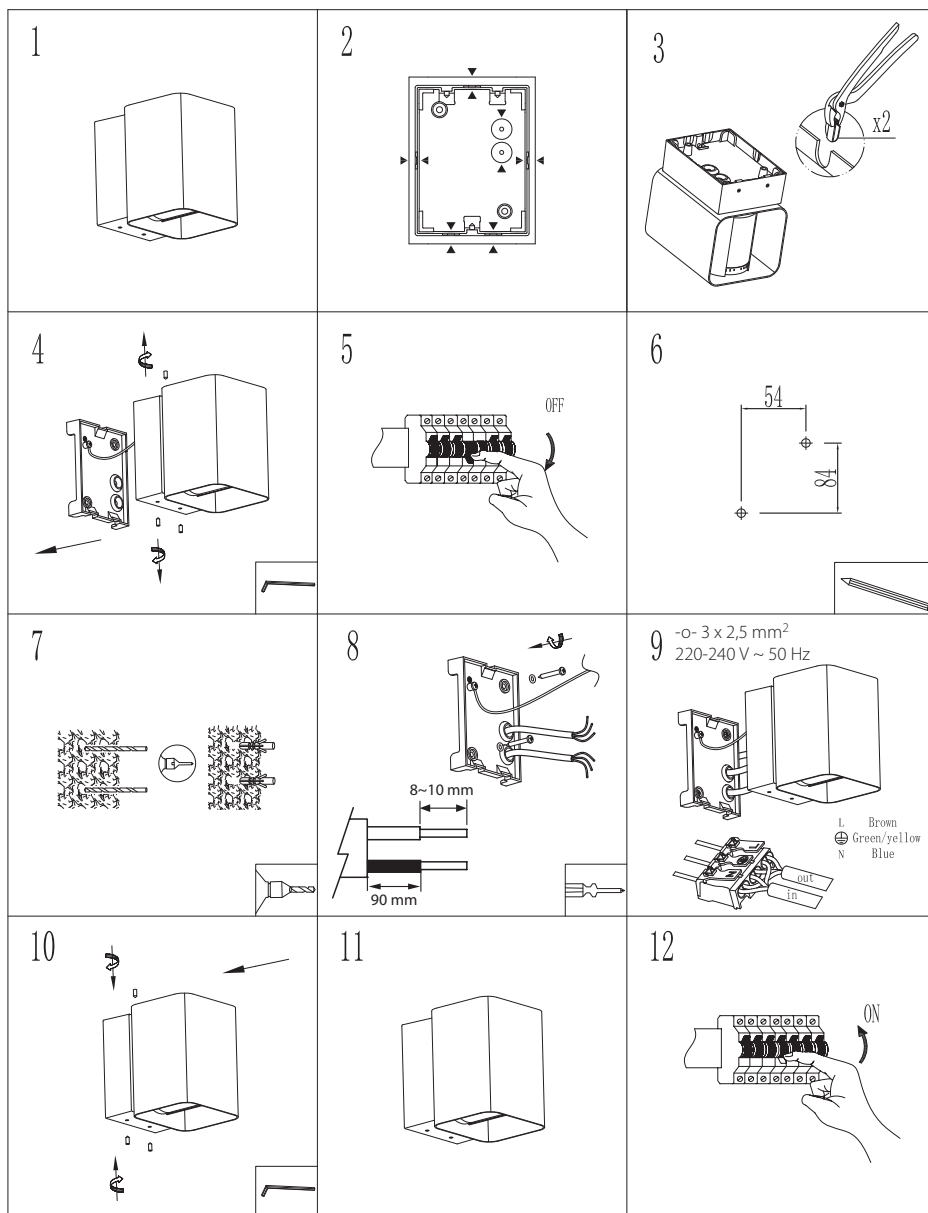

NÄSBY DOUBLE

IP54

-0-

CE

SEINÄVALAISIN | VÄGGARMATUR | SEINAVALGUSTI | WALL LUMINAIRE

**FI**

Tämä tuote sisältää energiatehokkuusluokan G valonlähteen.

Valaisimen saa asentaa vain sähköalan ammattilainen. Käytä ainoastaan syöttöjännitettä ja taajuutta joka on merkitty valaisimeen/liitäntälaitteeseen. Kytke virta pois päältä ennen asennusta tai huoltoa. Tämä asennusohje on säilytettävä ja sen on oltava käytössä asennuksessa ja huollossa. Tämän valaisimen valonlähde ei ole vaihdettavissa. Kun valonlähde rikkoutuu, koko valaisin on poistettava käytöstä.

SE

Denna produkt innehåller en ljuskälla med energieffektivitetsklass G.

Vi rekommenderar att installationen görs av en behörig elektriker. Använd endast driftspänning och frekvens som är märkt på armaturen/förkopplingsdonet. Bryt strömmen före installation eller service. Denna monteringsanvisning bör sparas och finnas tillgänglig vid installation eller framtida service. Ljuskällan till denna armatur kan inte bytas ut. När ljuskällan når sin livslängd ska hela armaturen bytas ut.